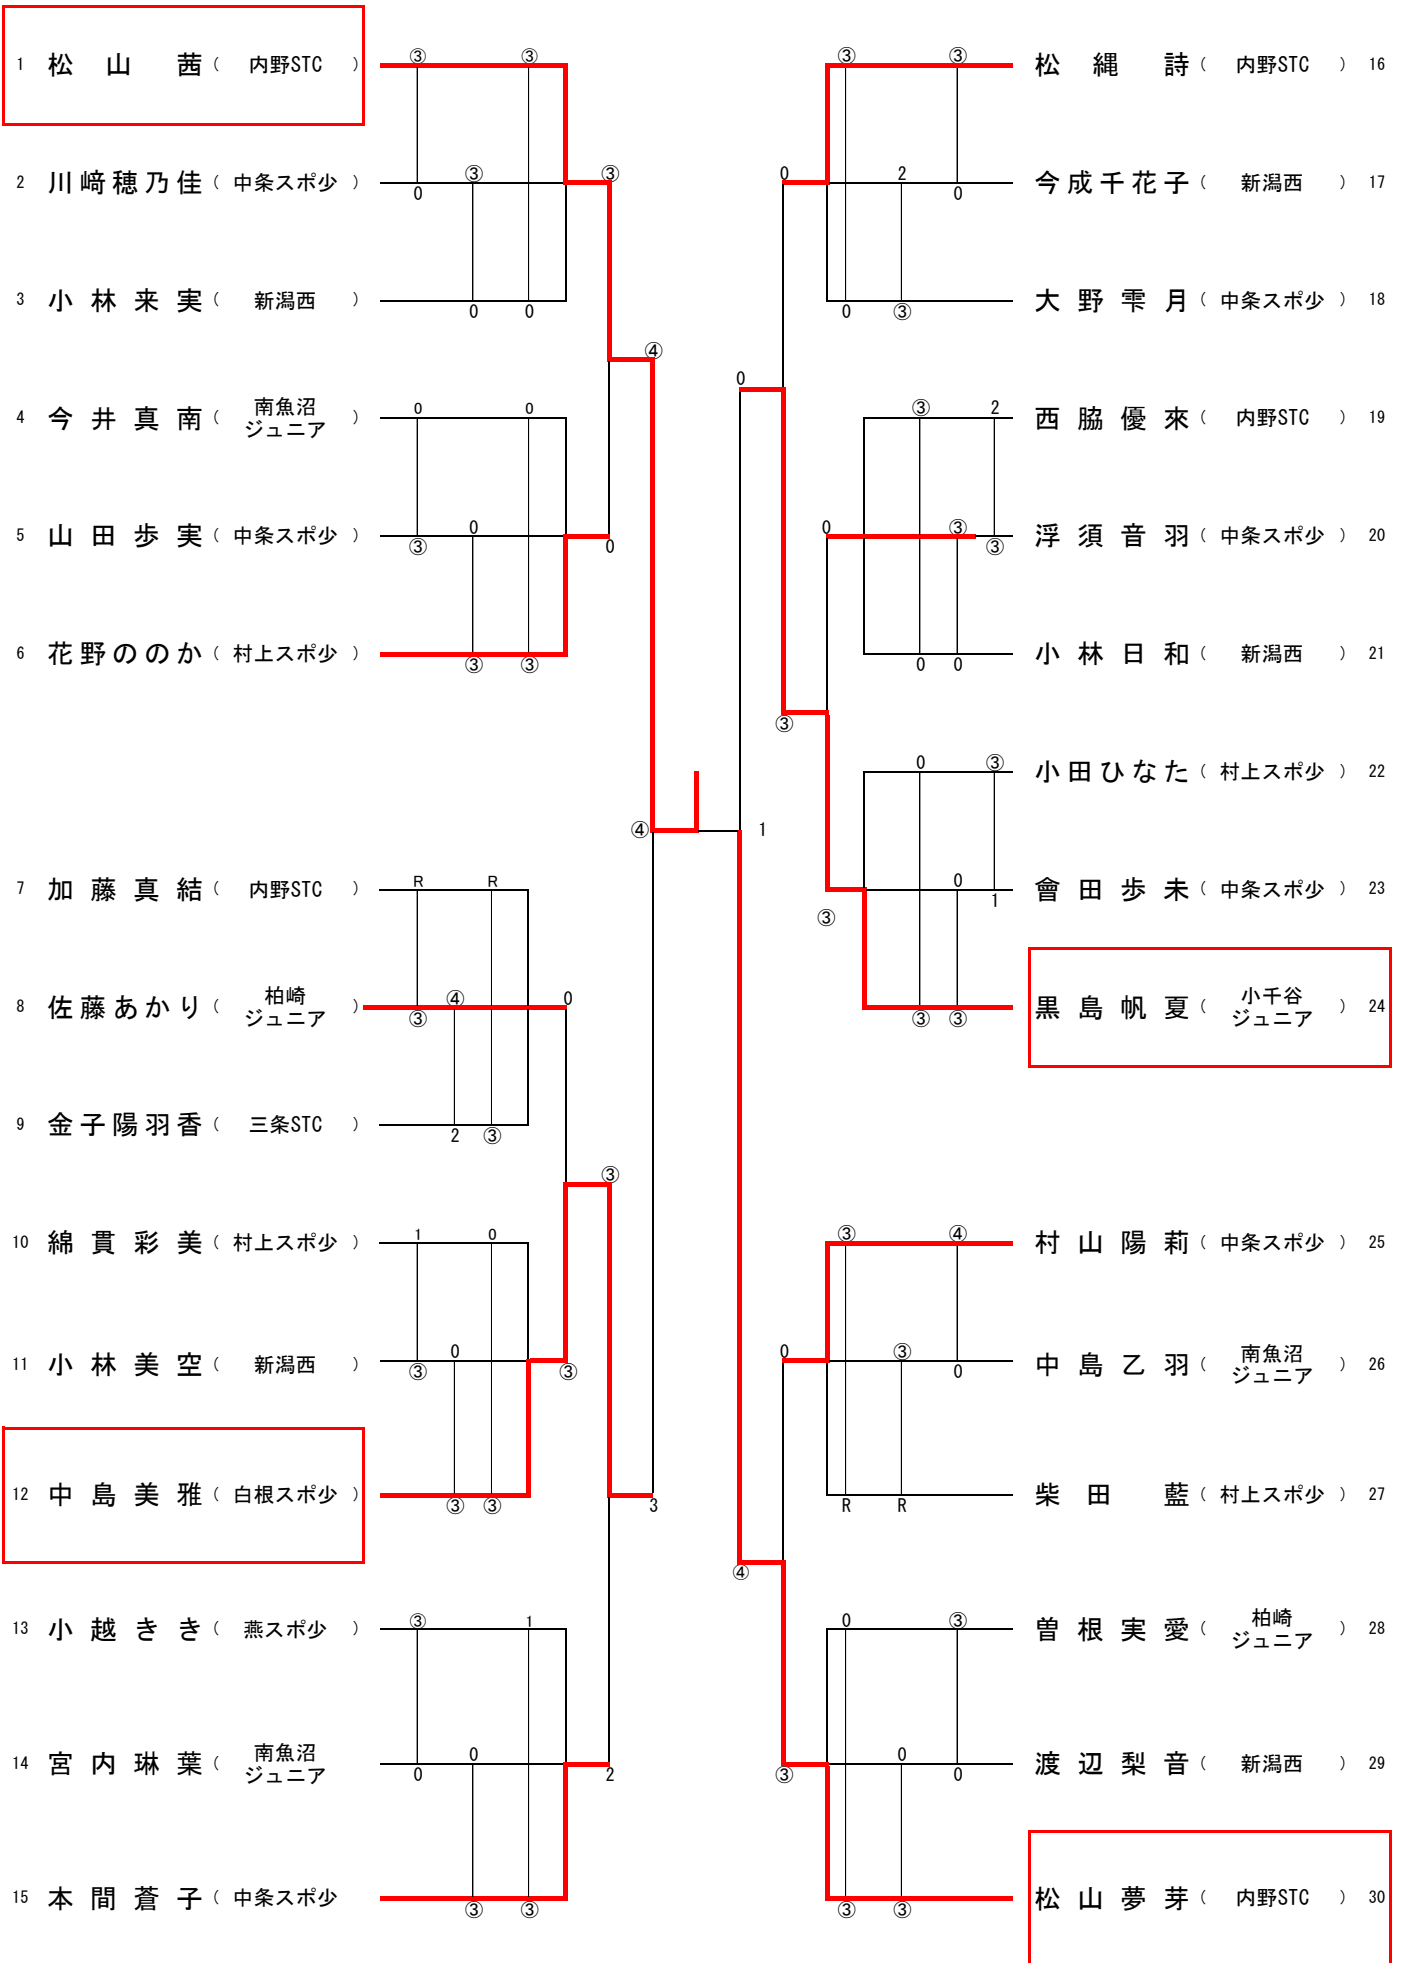

6年女子の部

R5/10/8
 小学年シングルス予選
 燕市スポーツパーク

棄権があるリーグ戦は7Gマッチ
 トーナメント準決勝から7Gマッチ