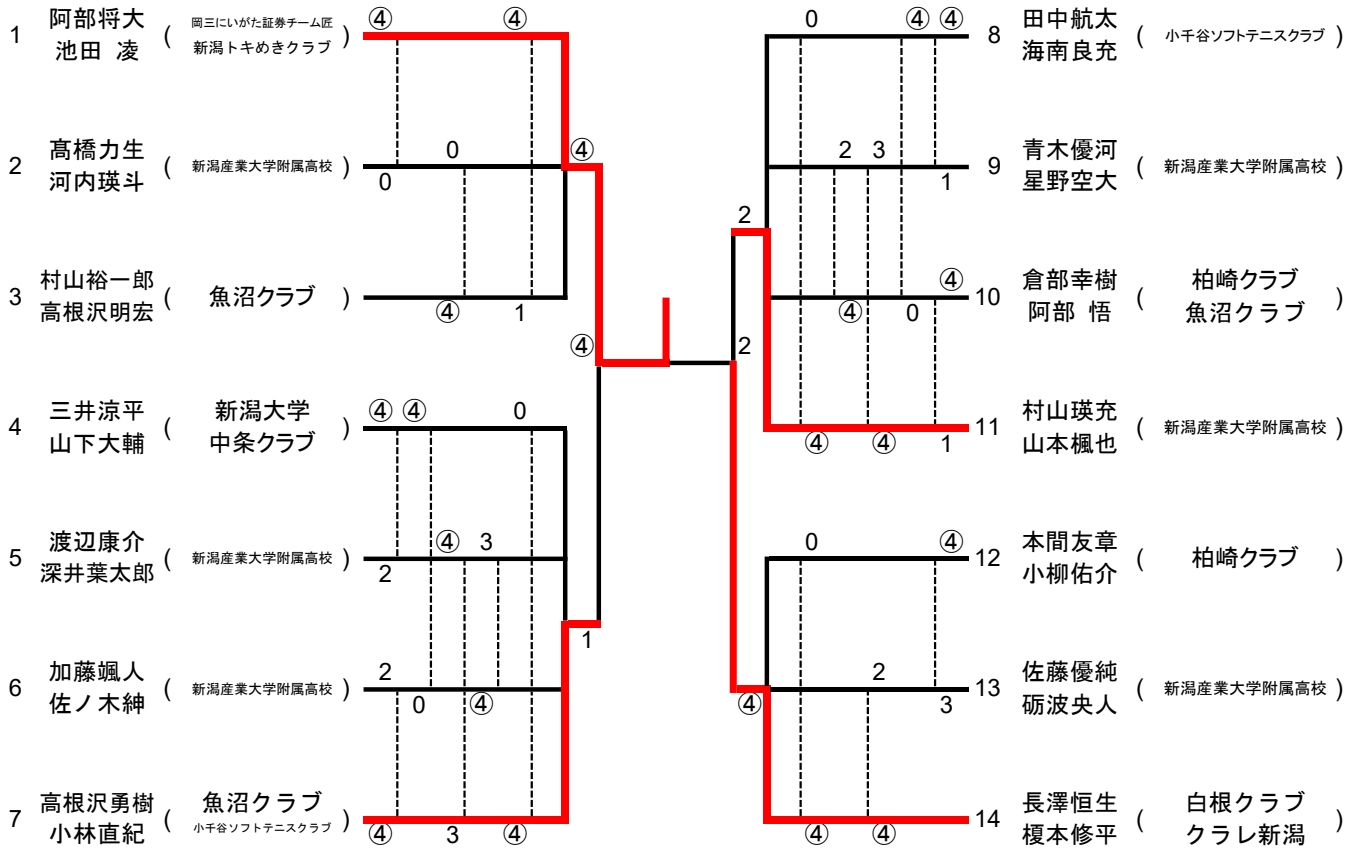

第5回 KS杯選抜インドアソフトテニス大会県予選会

令和4年12月25日
柏崎市総合体育館

男子ダブルス

- 第1位 阿部 将大・池田 凌 (岡三にいがた証券チーム匠・新潟トキめきクラブ)
- 第2位 長澤 恒生・榎本修平 (白根クラブ・クラレ新潟)
- 第3位 高根沢 勇樹・小林 直紀 (魚沼クラブ・小千谷ソフトテニスクラブ)
- 第3位 村山 瑛充・山本楓也 (新潟産業大学附属高校)

女子ダブルス

		1	2	3	4	勝率	G差	順位
1	北川里菜 小林美郷	/	④	④	2	2/3		2
2	佐藤愛瑠 三井田奈那		0	④	1	1/3		3
3	山崎優花 埴 華己		0	0	0	0/3		4
4	石山実来 入澤瑛麻		④	④	④	3/3		1

- 第1位 石山 実来・入澤 瑛麻 (巻高校・北越高校)
- 第2位 北川 里菜・小林 美郷 (燕テニスクラブ)